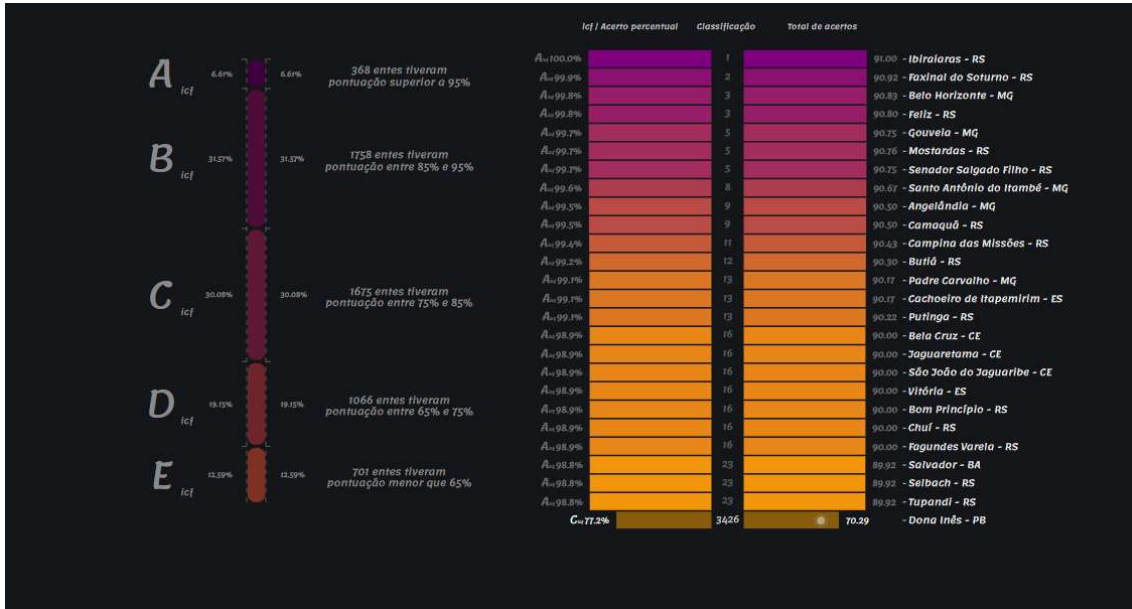

SICONFI – 2021

Essa análise considera o desempenho de todos os municípios da federação para estabelecer um ranking dos 25 entes com as melhores avaliações. Caso tenha efetuado a seleção de um município da caixa de seleção acima, o ente selecionado irá ser adicionado ao ranking com a respectiva classificação nacional.

Análise nacional do desempenho dos municípios.

Endereço eletrônico (link clicável):

<https://ranking-municipios.tesouro.gov.br/municipios>